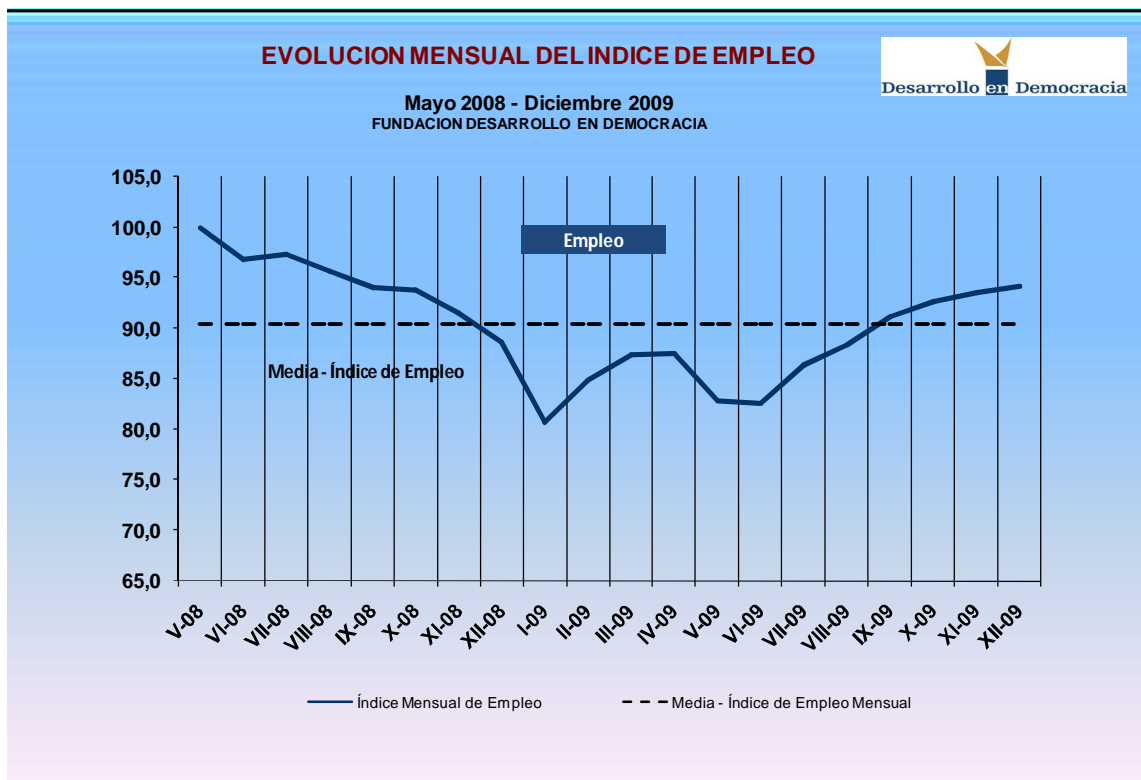

Evolución Mensual del Índice de Empleo

Resultados de la Encuesta de Negocios DENDE - Diciembre de 2009

Al cierre del último mes del año, el Índice General de Empleo¹ alcanza el nivel de 94,2 puntos y se mantiene por encima de la media observada para esta variable. De esta manera, por sexto mes consecutivo se registra un comportamiento mensual positivo del índice de empleo, en el cual influyó principalmente la evolución del indicador del sector servicios.

Comparando su nivel a diciembre de 2009 con el registrado en el mismo mes del año anterior, 88,6 puntos, el Índice General de Empleo presenta un aumento del 6,3%, siendo el segundo mes consecutivo de desempeño interanual positivo de este indicador.

Los sectores construcción, industria, finanzas y servicios fueron los que mayor influencia ejercieron sobre el comportamiento positivo de este indicador, dado que sus índices sectoriales de empleo aumentaron interanualmente 20,0%, 22,5%, 14,3% y 10,8%, respectivamente, en diciembre. Se observa también un leve crecimiento en el índice del sector comercial, mientras que en el único sector donde se registra caída en términos interanuales es el sector ganadero, cuyo índice disminuyó 10%.